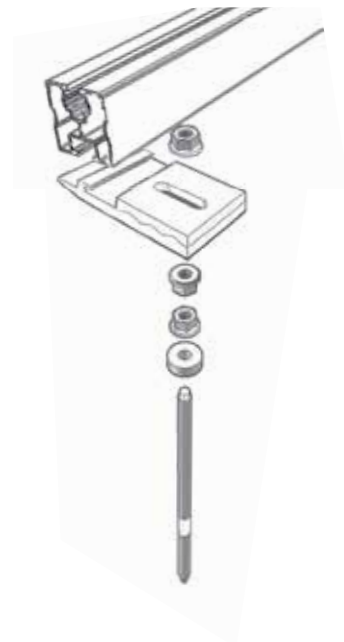

Welldachbefestigungsset KlickTop

Das bewährte Befestigungsset jetzt mit KlickTop

- optimierte Montagezeit
- verbesserte Statikwerte
- weniger Einzelteile

Bei Eindeckungen aus Faserzement-Wellplatten oder auch bei Trapezblecheindeckungen, sowie bei Schiefereindeckungen wird üblicherweise das Welldach-Befestigungsset verwendet. Eine spezielle Stockschraube wird durch die Dachhaut mit der Unterkonstruktion verschraubt und trägt über eine Montageplatte den Querträger. Eine UV-beständige EPDM-Dichtung mit Dichtkonus und Auflagebund wird mit einer dritten Montagemutter gekontert und dichtet die Montagebohrung sicher ab. Beachten Sie bitte, dass es bei Dächern mit Pfetten oft sinnvoll sein kann, nur senkrechte Schienen zu verlegen und die Module quer darauf zu platzieren.

Ausführung KlickTop

Optimierte Montagezeit bei gleichzeitig verbesserten Statikwerten

Welldachbefestigungsset KlickTop incl. Stockschraube, KlickTop-Satz, 3 Flanshmutter und Dichtung

Art. Nr.

111110-200	Welldachbefestigungsset 10x200 KlickTop M10x200 mm
111112-200	Welldachbefestigungsset 12x200 KlickTop M12x200 mm
111112-250	Welldachbefestigungsset 12x250 KlickTop M12x250 mm
111112-300	Welldachbefestigungsset 12x300 KlickTop M12x300 mm
111112-400	Welldachbefestigungsset 12x400 KlickTop M12x400 mm

Hinweis

Zu dieser Befestigungslösung empfehlen wir folgende Gewindedichtung:

195000-032 Schraubensicherung 50ml

➔ Produktblatt Gewindedichtung

Technische Daten

Material	Schrauben: Edelstahl 1.4301 KlickTop-Aufsatz: Aluminium Dichtgummi: vulkanisierter EPDM-Dichtung (UV-beständig)
Planungshilfe	Konfiguration und statische Bemessung über den Autocalculator Easy bzw. den Schletter Configurator.
Statik	Statische Berechnung gemäß den aktuellen länderspezifischen Normen (in Deutschland EN 1991, EC1). Statik-Anlagen zu Dimensionierung der Anzahl der erforderlichen Befestigungspunkte. Beachten Sie in jedem Falle die Hinweise zur Statik!