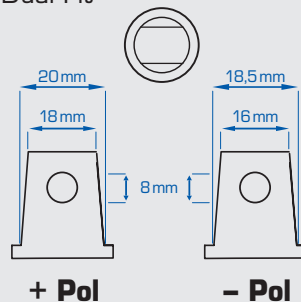

F1 (Faston-Anschluss 4,75mm)

F2 (Faston-Anschluss 6,35mm)

F3 (Anschluss Fahne)

F5 (Anschluss Fahne)

F11 (Schraubanschluss M6)

F12 (Schraubanschluss M8)

F13 (Schraubanschluss M5)

F14 (Schraubanschluss M8)

F22 (8mm Schraubanschluss)

Dual Pol (DP)

Dual Fit

ET