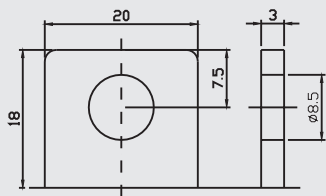

F1 (Faston-Anschluss 4,75mm)

F2 (Faston-Anschluss 6,35mm)

F3 (Anschluss Fahne)

F5 (Anschluss Fahne)

F11 (Schraubanschluss M6)

F12 (Schraubanschluss M8)

F13 (Schraubanschluss M5)

F14 (Schraubanschluss M8)

F22 (8mm Schraubanschluss)

Dual Pol (DP)

Dual Fit

ET