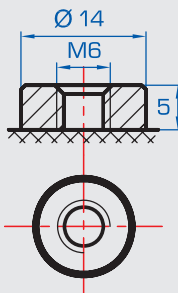

F1 (Faston-Anschluss 4,75mm)

F2 (Faston-Anschluss 6,35mm)

F3 (Anschluss Fahne)

F5 (Anschluss Fahne)

F11 (Schraubanschluss M6)

F12 (Schraubanschluss M8)

F13 (Schraubanschluss M5)

F14 (Schraubanschluss M8)

F22 (8mm Schraubanschluss)

Dual Pol (DP)

Dual Fit

ET