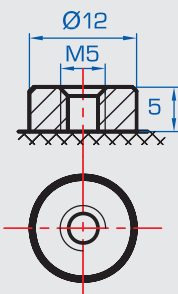

F1 (Faston-Anschluss 4,75mm)

F2 (Faston-Anschluss 6,35mm)

F3 (Anschluss Fahne)

F5 (Anschluss Fahne)

F11 (Schraubanschluss M6)

F12 (Schraubanschluss M8)

F13 (Schraubanschluss M5)

F14 (Schraubanschluss M8)

F22 (8mm Schraubanschluss)

Dual Pol (DP)

Dual Fit

ET