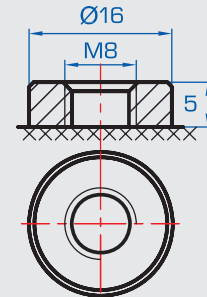

F1 (Faston-Anschluss 4,75mm)

F2 (Faston-Anschluss 6,35mm)

F3 (Anschluss Fahne)

F5 (Anschluss Fahne)

F11 (Schraubanschluss M6)

F12 (Schraubanschluss M8)

F13 (Schraubanschluss M5)

F14 (Schraubanschluss M8)

F22 (8mm Schraubanschluss)

Dual Pol (DP)

Dual Fit

ET