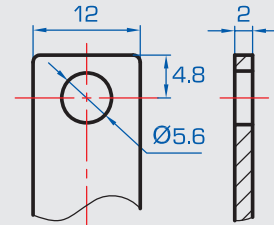

F1 (Faston-Anschluss 4,75mm)

F2 (Faston-Anschluss 6,35mm)

F3 (Anschluss Fahne)

F5 (Anschluss Fahne)

F11 (Schraubanschluss M6)

F12 (Schraubanschluss M8)

F13 (Schraubanschluss M5)

F14 (Schraubanschluss M8)

F22 (8mm Schraubanschluss)

Dual Pol (DP)

Dual Fit

ET