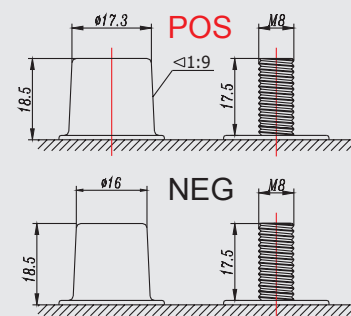

F1 (Faston-Anschluss 4,75mm)

F2 (Faston-Anschluss 6,35mm)

F3 (Anschluss Fahne)

F5 (Anschluss Fahne)

F11 (Schraubanschluss M6)

F12 (Schraubanschluss M8)

F13 (Schraubanschluss M5)

F14 (Schraubanschluss M8)

F22 (8mm Schraubanschluss)

Dual Pol (DP)

Dual Fit

ET