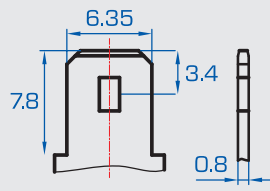

F1 (Faston-Anschluss 4,75mm)

F2 (Faston-Anschluss 6,35mm)

F3 (Anschluss Fahne)

F5 (Anschluss Fahne)

F11 (Schraubanschluss M6)

F12 (Schraubanschluss M8)

F13 (Schraubanschluss M5)

F14 (Schraubanschluss M8)

F22 (8mm Schraubanschluss)

Dual Pol (DP)

Dual Fit

ET