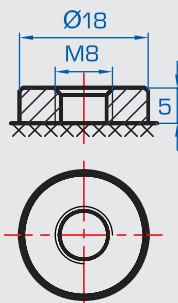

F1 (Faston-Anschluss 4,75mm)

F2 (Faston-Anschluss 6,35mm)

F3 (Anschluss Fahne)

F5 (Anschluss Fahne)

F11 (Schraubanschluss M6)

F12 (Schraubanschluss M8)

F13 (Schraubanschluss M5)

F14 (Schraubanschluss M8)

F22 (8mm Schraubanschluss)

Dual Pol (DP)

Dual Fit

ET