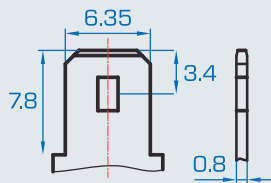

Akku Anschlüsse

F1 (Faston Anschluss 4,75mm)

F2 (Faston Anschluss 6,35mm)

F3 (Anschluss Fahne)

F11 (Schraubanschluss M6)

F12 (Schraubanschluss M8)

F13 (Schraubanschluss M5)

F14 (Schraubanschluss M8)

Dual Fit

+ Pol

- Pol

ET