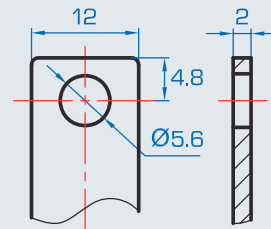

Akku Anschlüsse

F1 (Faston Anschluss 4,75mm)

F2 (Faston Anschluss 6,35mm)

F3 (Anschluss Fahne)

F11 (Schraubanschluss M6)

F12 (Schraubanschluss M8)

F13 (Schraubanschluss M5)

F14 (Schraubanschluss M8)

Dual Fit

+ Pol

- Pol

ET