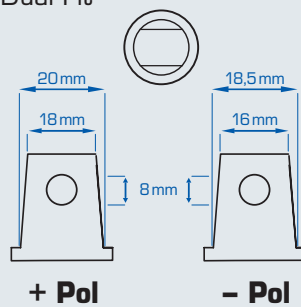

Akku Anschlüsse

F1 (Faston Anschluss 4,75mm)

F2 (Faston Anschluss 6,35mm)

F3 (Anschluss Fahne)

F11 (Schraubanschluss M6)

F12 (Schraubanschluss M8)

F13 (Schraubanschluss M5)

F14 (Schraubanschluss M8)

Dual Fit

+ Pol

- Pol

ET