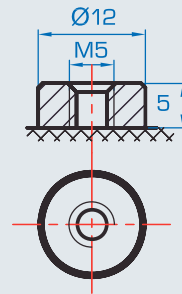

Akku Anschlüsse

F1 (Faston Anschluss 4,75mm)

F2 (Faston Anschluss 6,35mm)

F3 (Anschluss Fahne)

F11 (Schraubanschluss M6)

F12 (Schraubanschluss M8)

F13 (Schraubanschluss M5)

F14 (Schraubanschluss M8)

Dual Fit

+ Pol

- Pol

ET