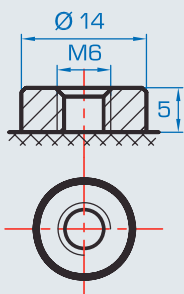

Akku Anschlüsse

F1 (Faston Anschluss 4,75mm)

F2 (Faston Anschluss 6,35mm)

F3 (Anschluss Fahne)

F11 (Schraubanschluss M6)

F12 (Schraubanschluss M8)

F13 (Schraubanschluss M5)

F14 (Schraubanschluss M8)

Dual Fit

+ Pol

- Pol

ET