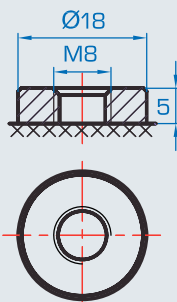

Akku Anschlüsse

F1 (Faston Anschluss 4,75mm)

F2 (Faston Anschluss 6,35mm)

F3 (Anschluss Fahne)

F11 (Schraubanschluss M6)

F12 (Schraubanschluss M8)

F13 (Schraubanschluss M5)

F14 (Schraubanschluss M8)

Dual Fit

+ Pol

- Pol

ET