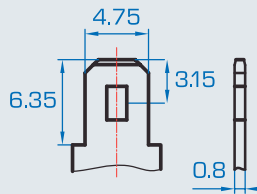

Akku Anschlüsse

F1 (Faston Anschluss 4,75mm)

F2 (Faston Anschluss 6,35mm)

F3 (Anschluss Fahne)

F11 (Schraubanschluss M6)

F12 (Schraubanschluss M8)

F13 (Schraubanschluss M5)

F14 (Schraubanschluss M8)

Dual Fit

+ Pol

- Pol

ET