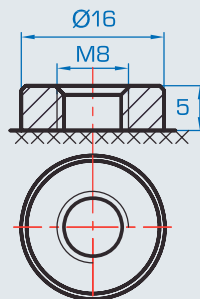

Akku Anschlüsse

F1 (Faston Anschluss 4,75mm)

F2 (Faston Anschluss 6,35mm)

F3 (Anschluss Fahne)

F11 (Schraubanschluss M6)

F12 (Schraubanschluss M8)

F13 (Schraubanschluss M5)

F14 (Schraubanschluss M8)

Dual Fit

+ Pol

- Pol

ET